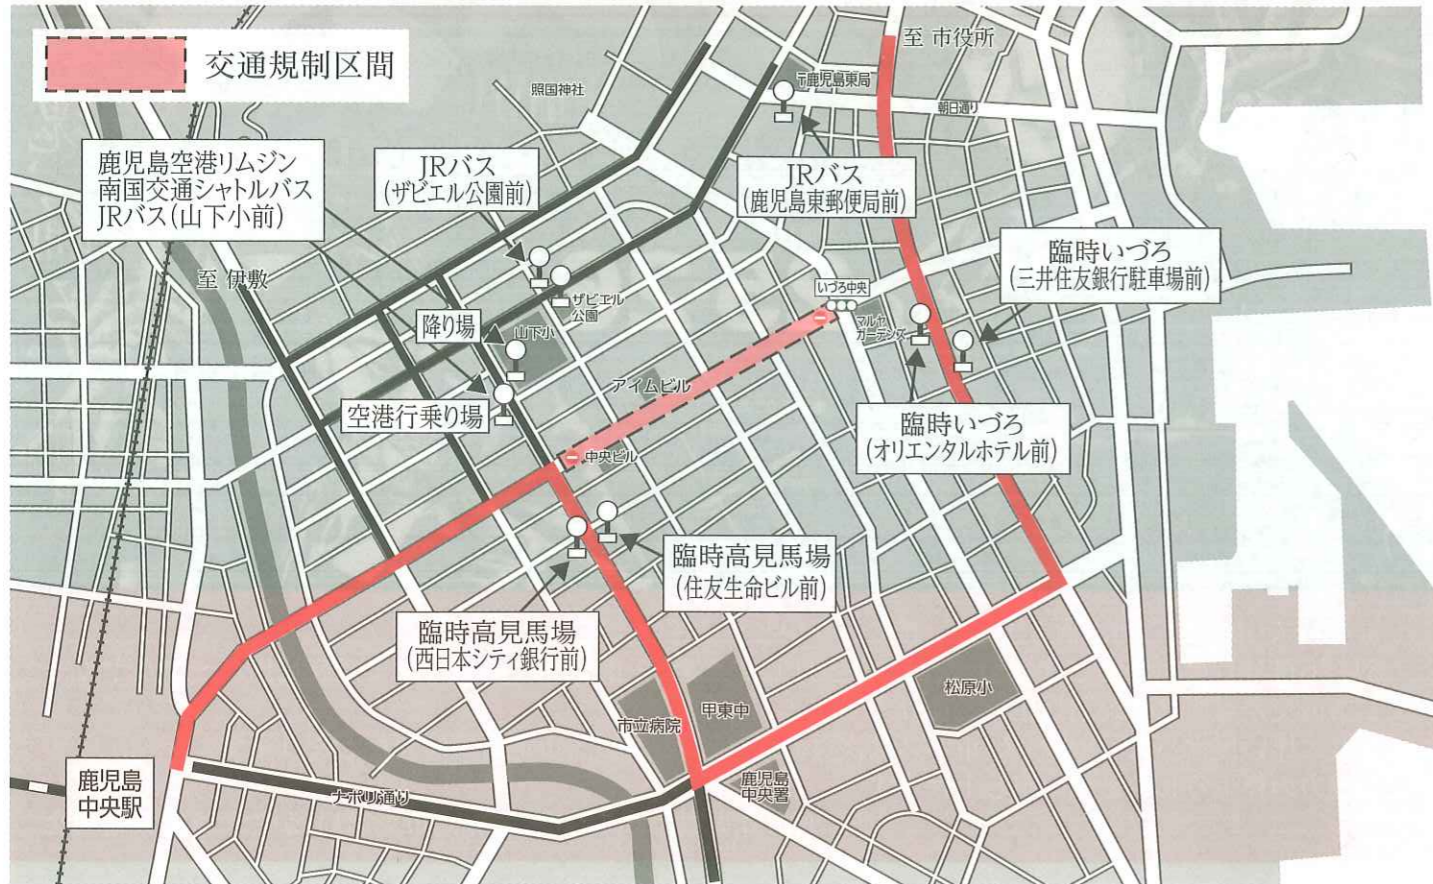

《イベント》大ハンヤコンテスト、スタンプラリー&お楽しみ抽選会、フォトコンテスト、天文館公園フードコート
 ※ハンヤ演舞を中心とした県内外の踊り連等による参加型の祭りです。

かごしま春祭り 大ハンヤ 2011

6月26日(日) 11:00~14:00 (交通規制時間)

市電運行が一部変更されます

- ① 運行しない区間と時間帯
高見馬場～朝日通間：午前11時00分～午後2時00分
- ② 臨時運行系統
 臨1 谷山～郡元～交通局前～高見馬場～鹿児島中央駅前～郡元 } 6分おき
 臨2 郡元～鹿児島中央駅前～高見馬場～交通局前～郡元～谷山 } 8分おき
 臨3 鹿児島駅前～朝日通

- ③ 高見馬場 ↔ 朝日通間の運行中断前に通過する電車は、下記の運行時刻が最終となります。

系 統	始発停留場 発 時 刻	高見馬場 通過時刻	朝日通 通過時刻	高見馬場 通過時刻
谷山発・鹿駅前(交通局前経由)	谷山10時24分	10時50分	10時57分	
郡元発・鹿駅前(中央駅前経由)	郡元10時24分	10時42分	10時49分	
鹿駅前発・谷山行(交通局前経由)	鹿駅前10時46分		10時51分	10時58分
鹿駅前発・郡元行(中央駅前経由)	鹿駅前10時49分		10時54分	11時01分

- ④ 当日は臨時運行のため、掲示してある時刻(超低床電車を含む)とは異なります。

かごしま春祭り2011 (6月26日(日) 11:00~14:00)

民営バス運行ルート一部変更のお知らせ

鹿児島交通 南国交通 いわさきバス JR九州バス 高速バス各社

方面	運行会社	臨時バス停 11:00~14:00			
		高見馬場 西日本 シティ銀行	住友生命 ビル前	三井住友銀行 駐車場前	いつろ ホテル前
高速	いわさきバス	川内・純心女子大学	○		○
直行	大隅交通	垂水港・鹿屋直行バス		○	
新屋敷方面	鹿児島交通	騎射場・脇田・谷山・動物園		○	
		県庁・鴨池港・希望ヶ丘・中山団地・慈眼寺団地		○	
中央駅方面	南国交通	田上・武岡ハイランド・西郷団地・大峯団地・皇徳寺・伊集院・石谷	○		○
	鹿児島交通	明和・与次郎・鴨池港・伊作・加世田・川辺・枕崎・指宿・山川・知覧・イオン鹿児島SC	○		○
	いわさきバス	田上・西郷団地・広木・桜ヶ丘・魚見ヶ原・紫原・オブシア・大学病院・田上団地・星ヶ峯	○		○
	ドルフィン150	永吉・女子高・街めぐりバス・新幹線シャトルバス	○		○
3号線方面	いわさきバス	千年団地・花野団地・丸岡・郡山・岳・スパランドららら・伊集院・串木野・川内	○		○
	鹿児島交通	健康の森公園・都市農業センター・犬迫・伊集院	○		○
直行	大隅交通	志布志港(さんふらわあ-接続バス)			○
鹿児島駅 吉野・坂元 10号線方面	南国交通	本城・緑ヶ丘・伊敷団地・大明ヶ丘・吉野公園・中別府団地・花棚・宮之浦・蒲生		○	○
	いわさきバス	鹿児島駅・水族館・北ふ頭・城山団地・玉里団地・始良NT・加治木・日当山・国分		○	○
	大隅交通	加治木・牧之原・志布志		○	○
	鹿児島交通	鹿児島駅・水族館・高速船ターミナル・北ふ頭・上之原団地		○	○

かごしま春祭り2011 (6月26日(日) 11:00~14:00)

市営バス運行ルート一部変更のお知らせ

鹿児島市交通局

- 市営バス運行ルート
- - - シティビュー運行ルート
- 臨時バス停
- A: 臨時いつろ (照国通り・内宮ビル前)
- B: 臨時天文館 (ザビエル公園前)
- C: 臨時高見馬場 (山下小学校前)
- D: シティビュー臨時天文館 (城山・磯コース)

※高見馬場・天文館を通る市営バスをご利用される方は、上記臨時バス停からご乗車下さいますようお願い申し上げます。