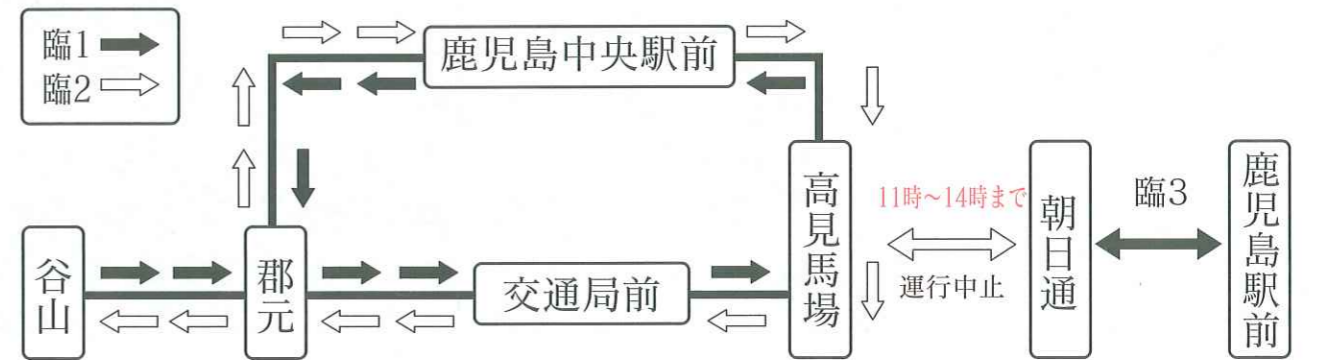

《イベント》大ハンヤコンテスト、スタンプラリー&お楽しみ抽選会、フォトコンテスト、天文館公園フードコート
 ※ハンヤ演舞を中心とした県内外の踊り連等による参加型の祭りです。

かごしま春祭り 大ハンヤ 2011

6月26日(日) 11:00~14:00 (交通規制時間)

市電運行が一部変更されます

- ① 運行しない区間と時間帯
高見馬場～朝日通間：午前11時00分～午後2時00分
- ② 臨時運行系統
 臨1 谷山～郡元～交通局前～高見馬場～鹿児島中央駅前～郡元 } 6分おき
 臨2 郡元～鹿児島中央駅前～高見馬場～交通局前～郡元～谷山 } 8分おき
 臨3 鹿児島駅前～朝日通