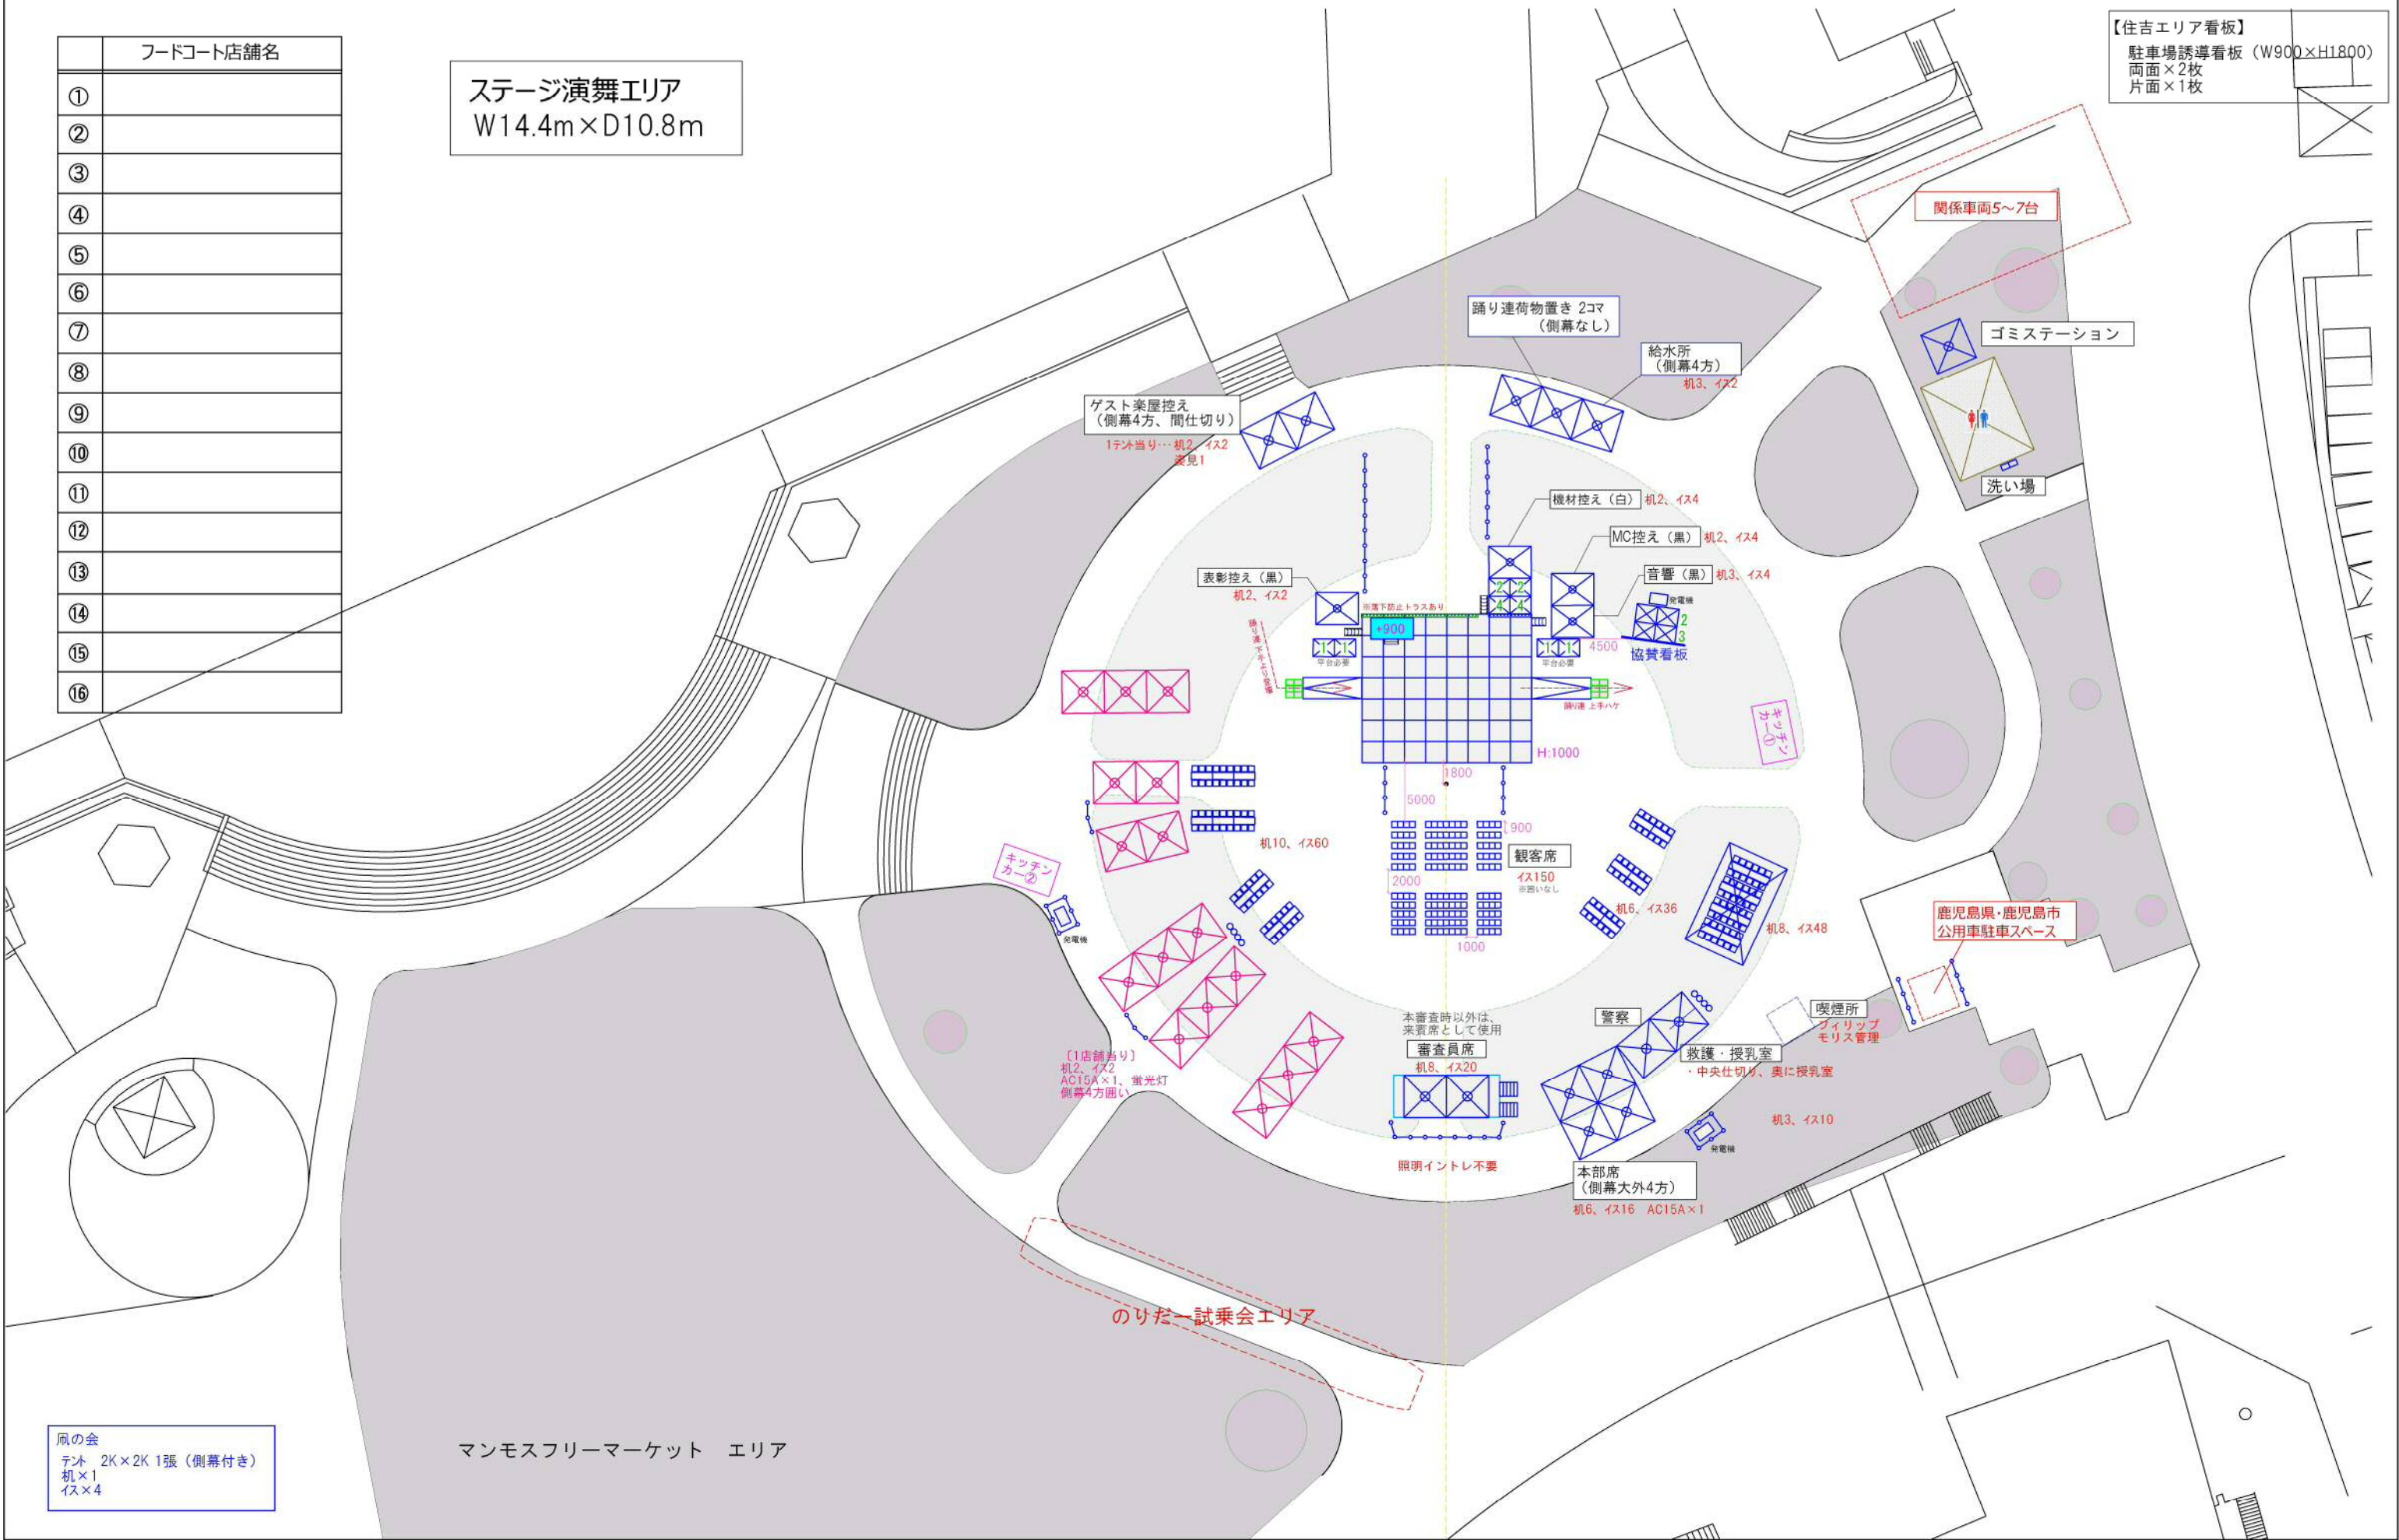

	フードコート店舗名
①	
②	
③	
④	
⑤	
⑥	
⑦	
⑧	
⑨	
⑩	
⑪	
⑫	
⑬	
⑭	
⑮	
⑯	

ステージ演舞エリア
W14.4m×D10.8m

【住吉エリア看板】
駐車場誘導看板 (W900×H1800)
両面×2枚
片面×1枚

風の会
テント 2K×2K 1張 (側幕付き)
机×1
イス×4

マンモスフリーマーケット エリア