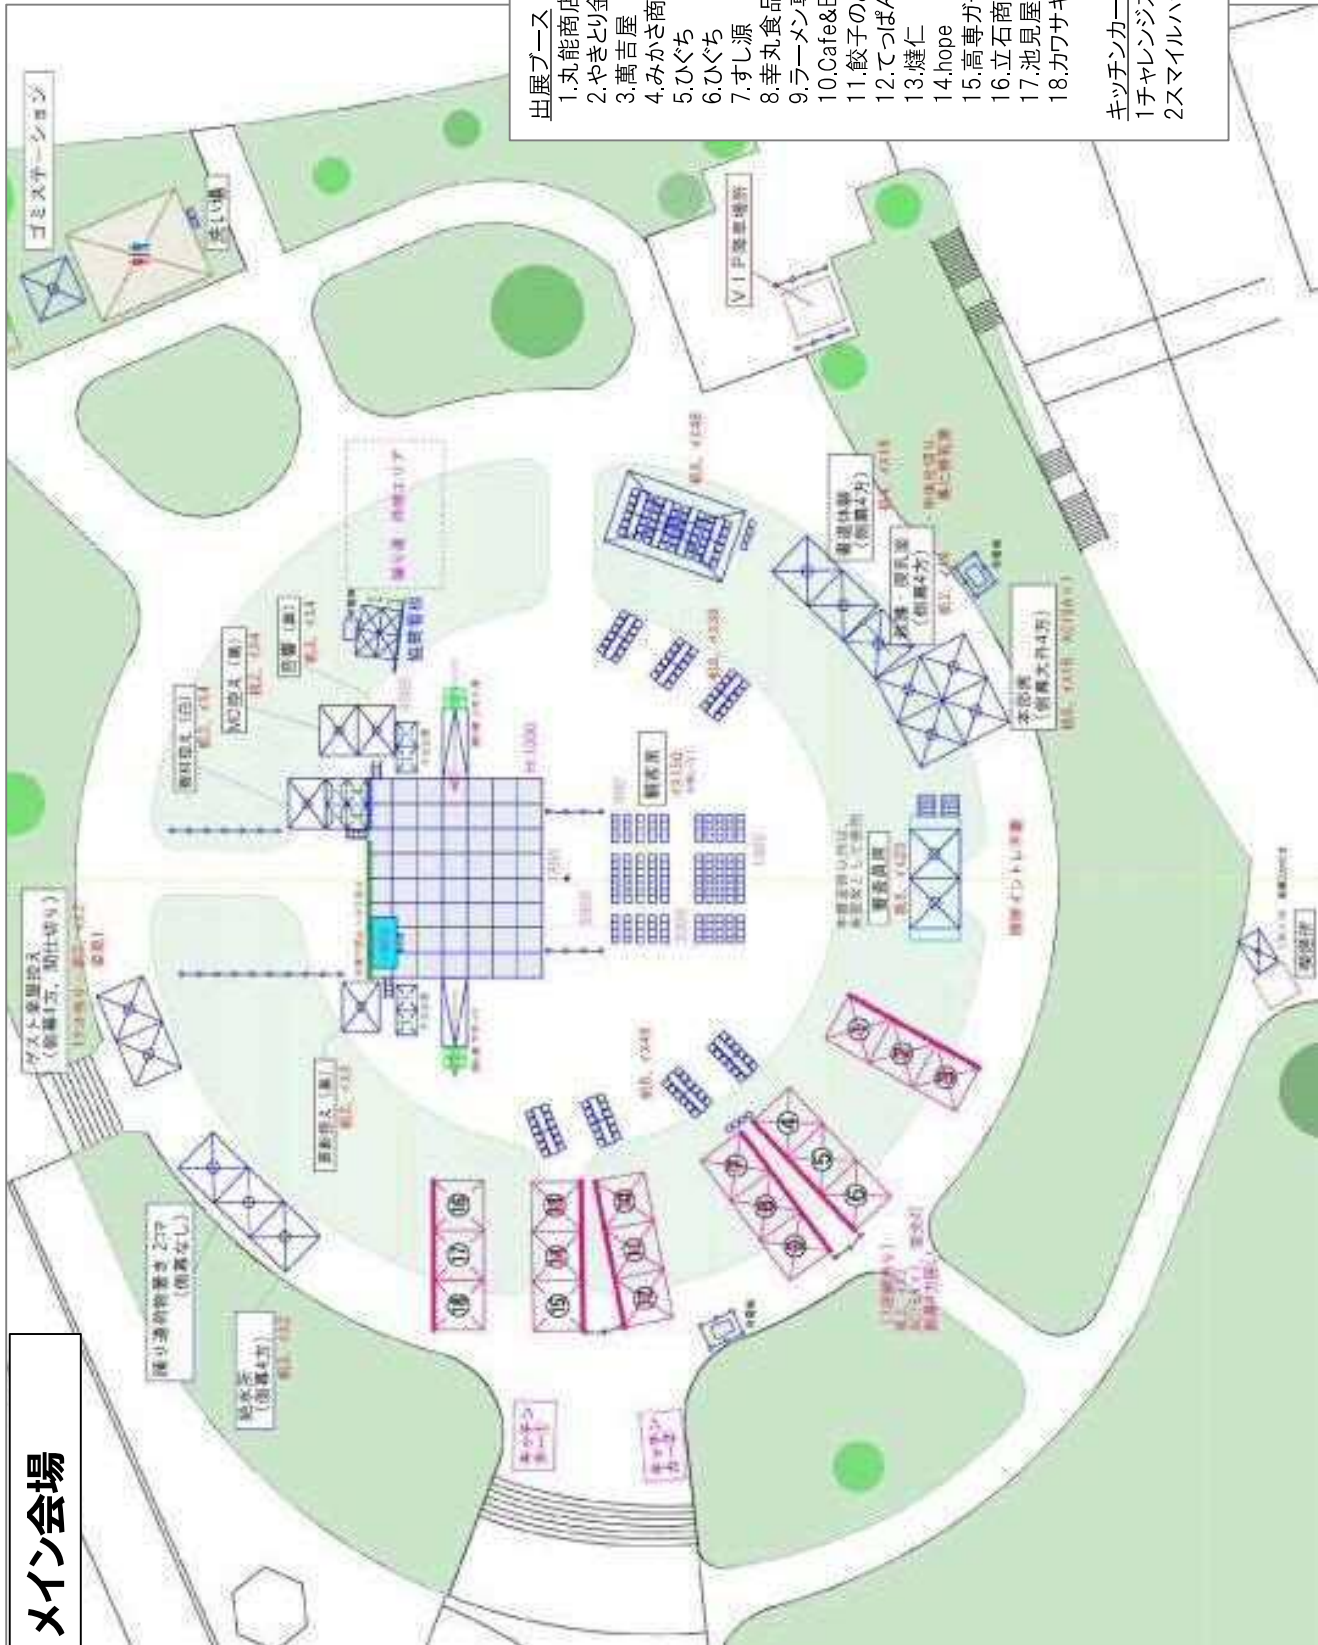

メイン会場

- 出展ブース
- 1.丸能商店
 - 2.やきとり金ちゃん
 - 3.萬吉屋
 - 4.みかさ商会
 - 5.ひぐち
 - 6.ひぐち
 - 7.すし源
 - 8.幸丸食品
 - 9.ラーメン専門天満
 - 10.Cafe&Barカナカナ
 - 11.餃子のあかり
 - 12.てつぱん
 - 13.燧仁
 - 14.hope
 - 15.高専ガチャランド
 - 16.立石商事
 - 17.池見屋商店
 - 18.カワサキ商事
- キッチンカー
- 1.チャレンジスボーツクラブ(土のみ)
 - 2.スマイルハッピーフード