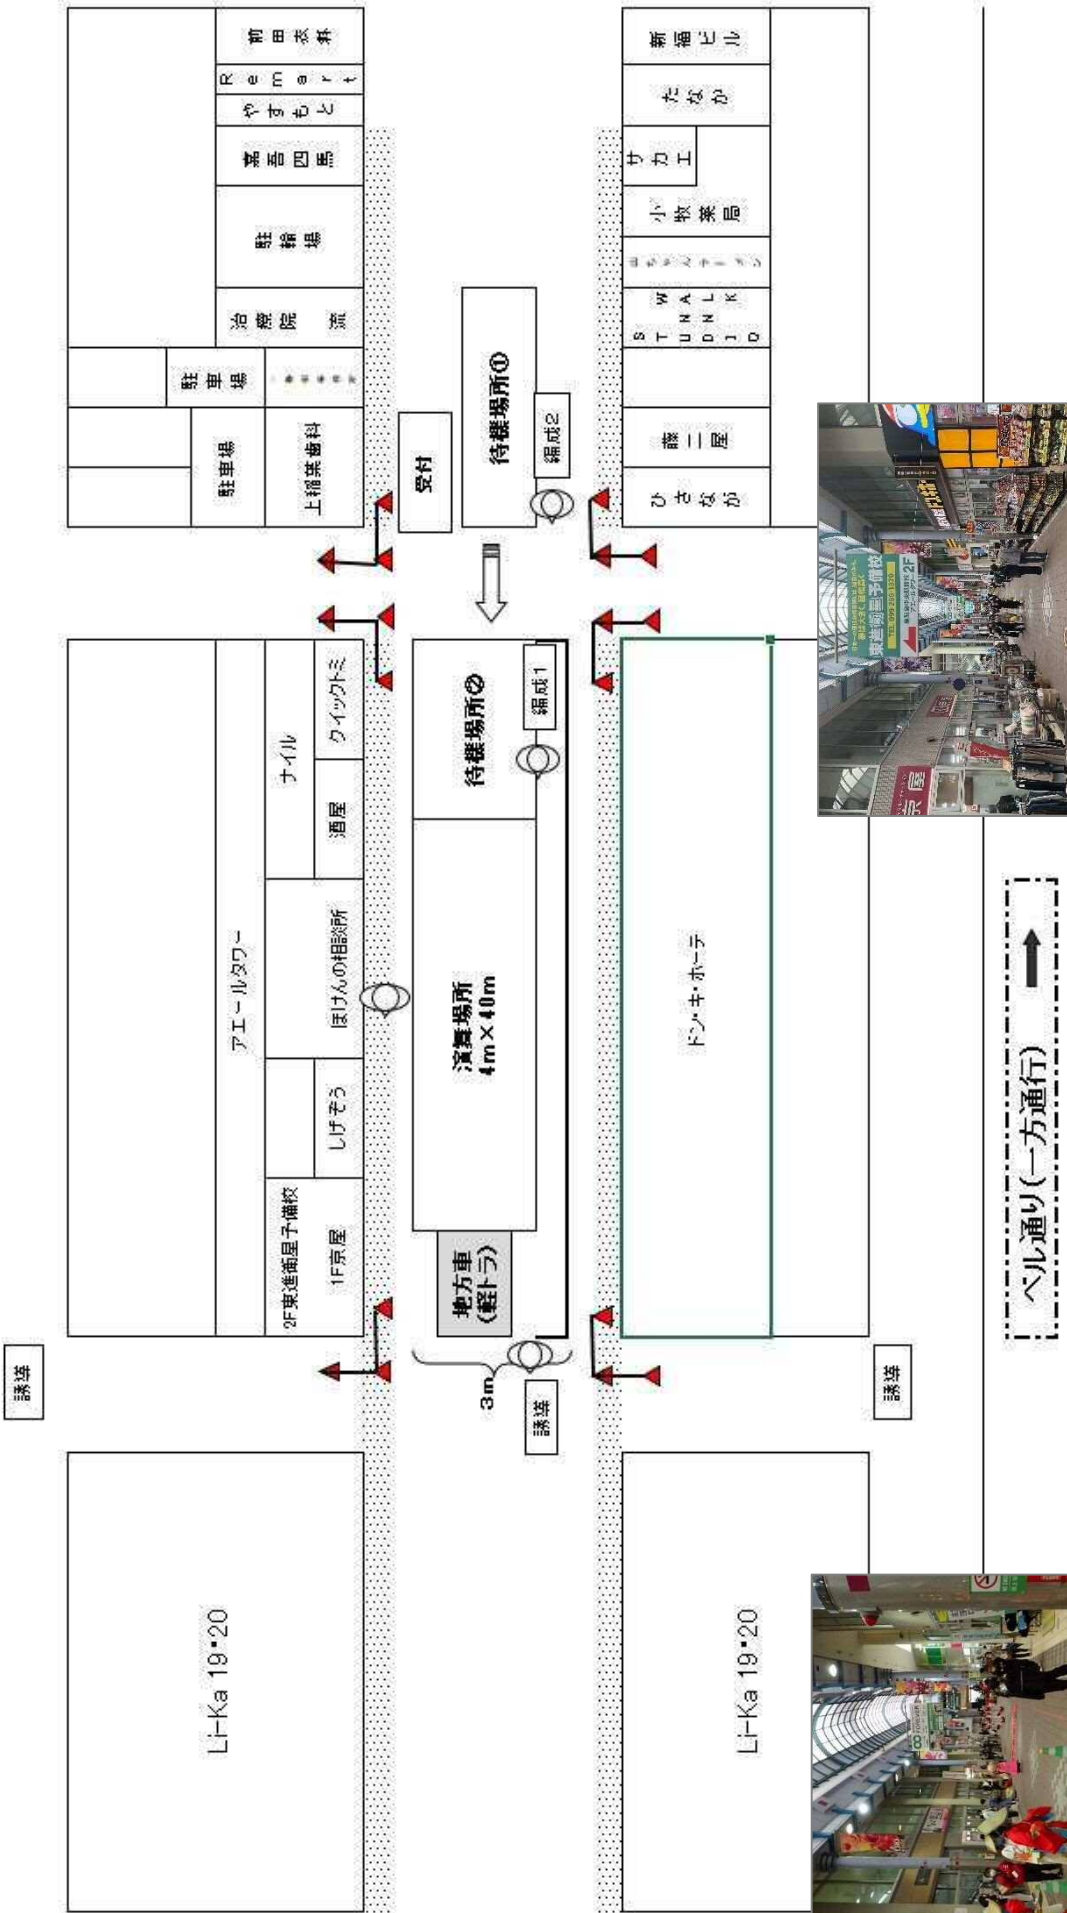

鹿児島中央駅一番街

演舞エリア
W4m×L40m

← 至 中央駅

至 都通り →

2024/2/16